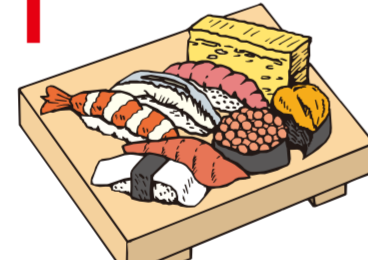

ペットフード
15%OFF

21

敬老の日

江戸前握り
(上)
(8貫 1パック)
本体価格 880円

22 秋分の日